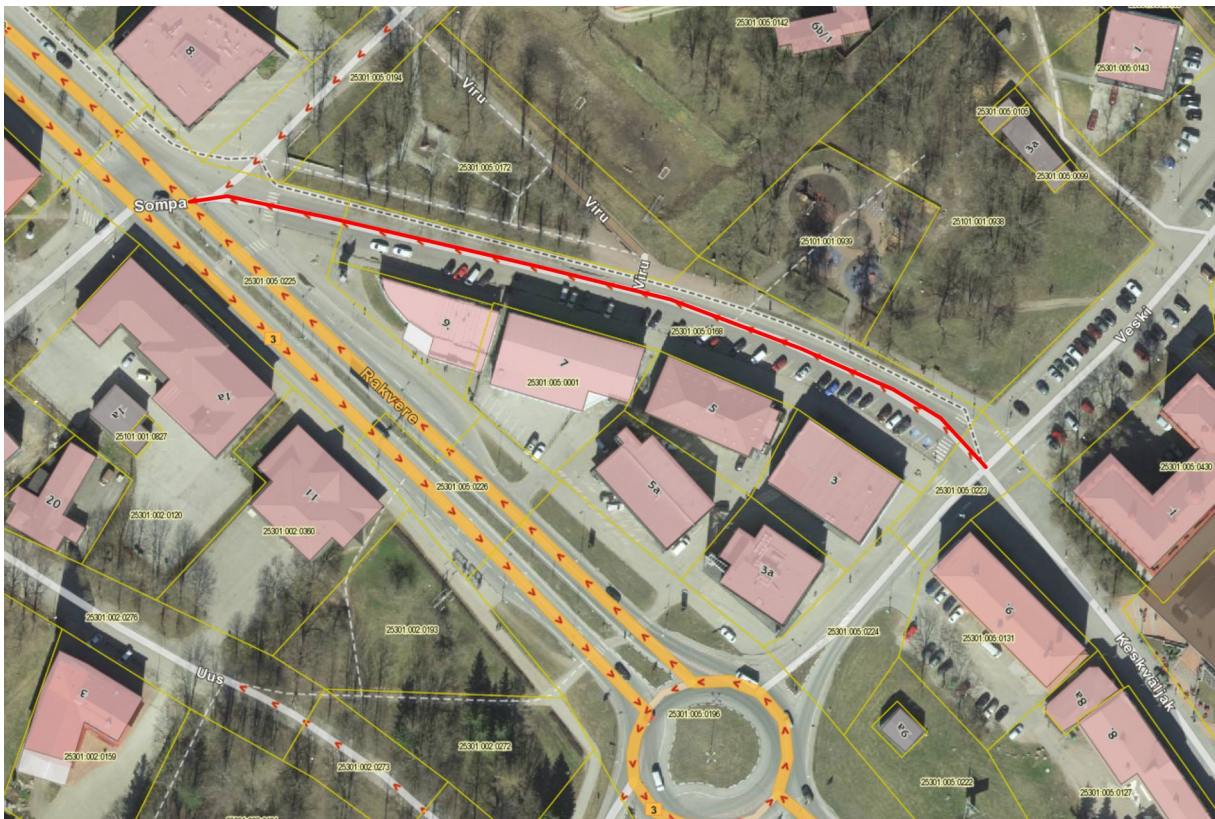

Asendiplaan

— Rakvere põik ruumikuju