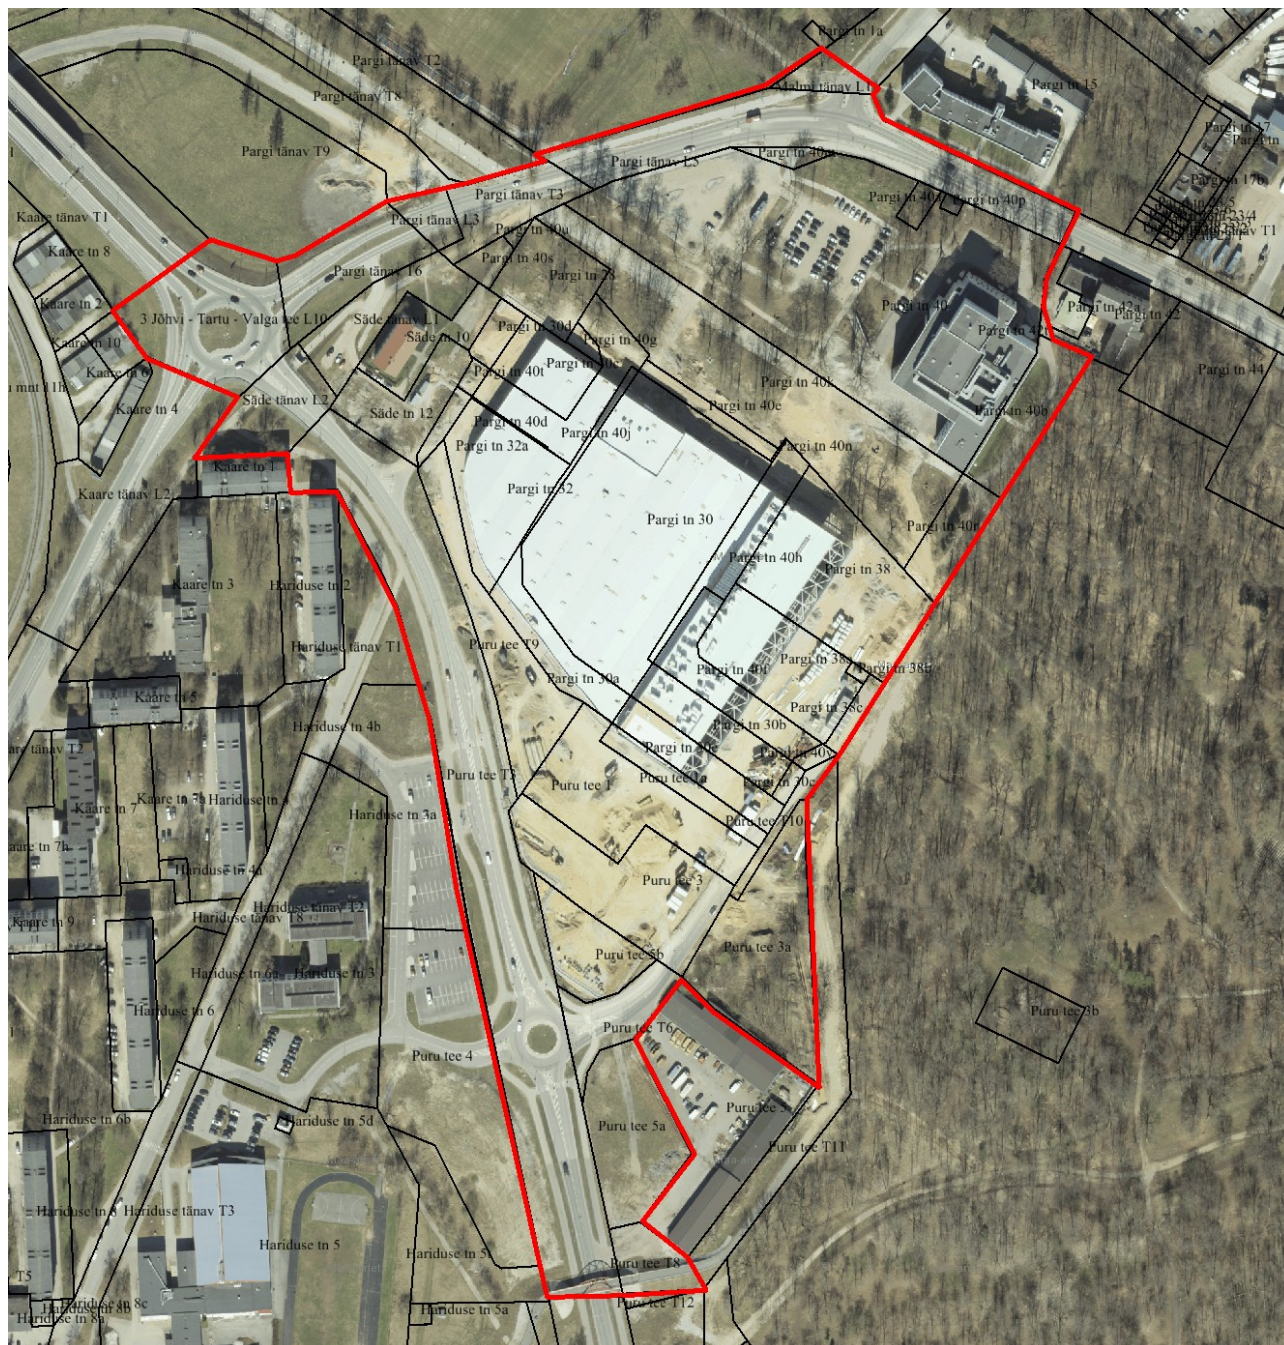

## PLANEERINGUALA SKEEM

Pindala ca 13,1 ha

-  planeeringuala piir
-  katastriüksuse piir